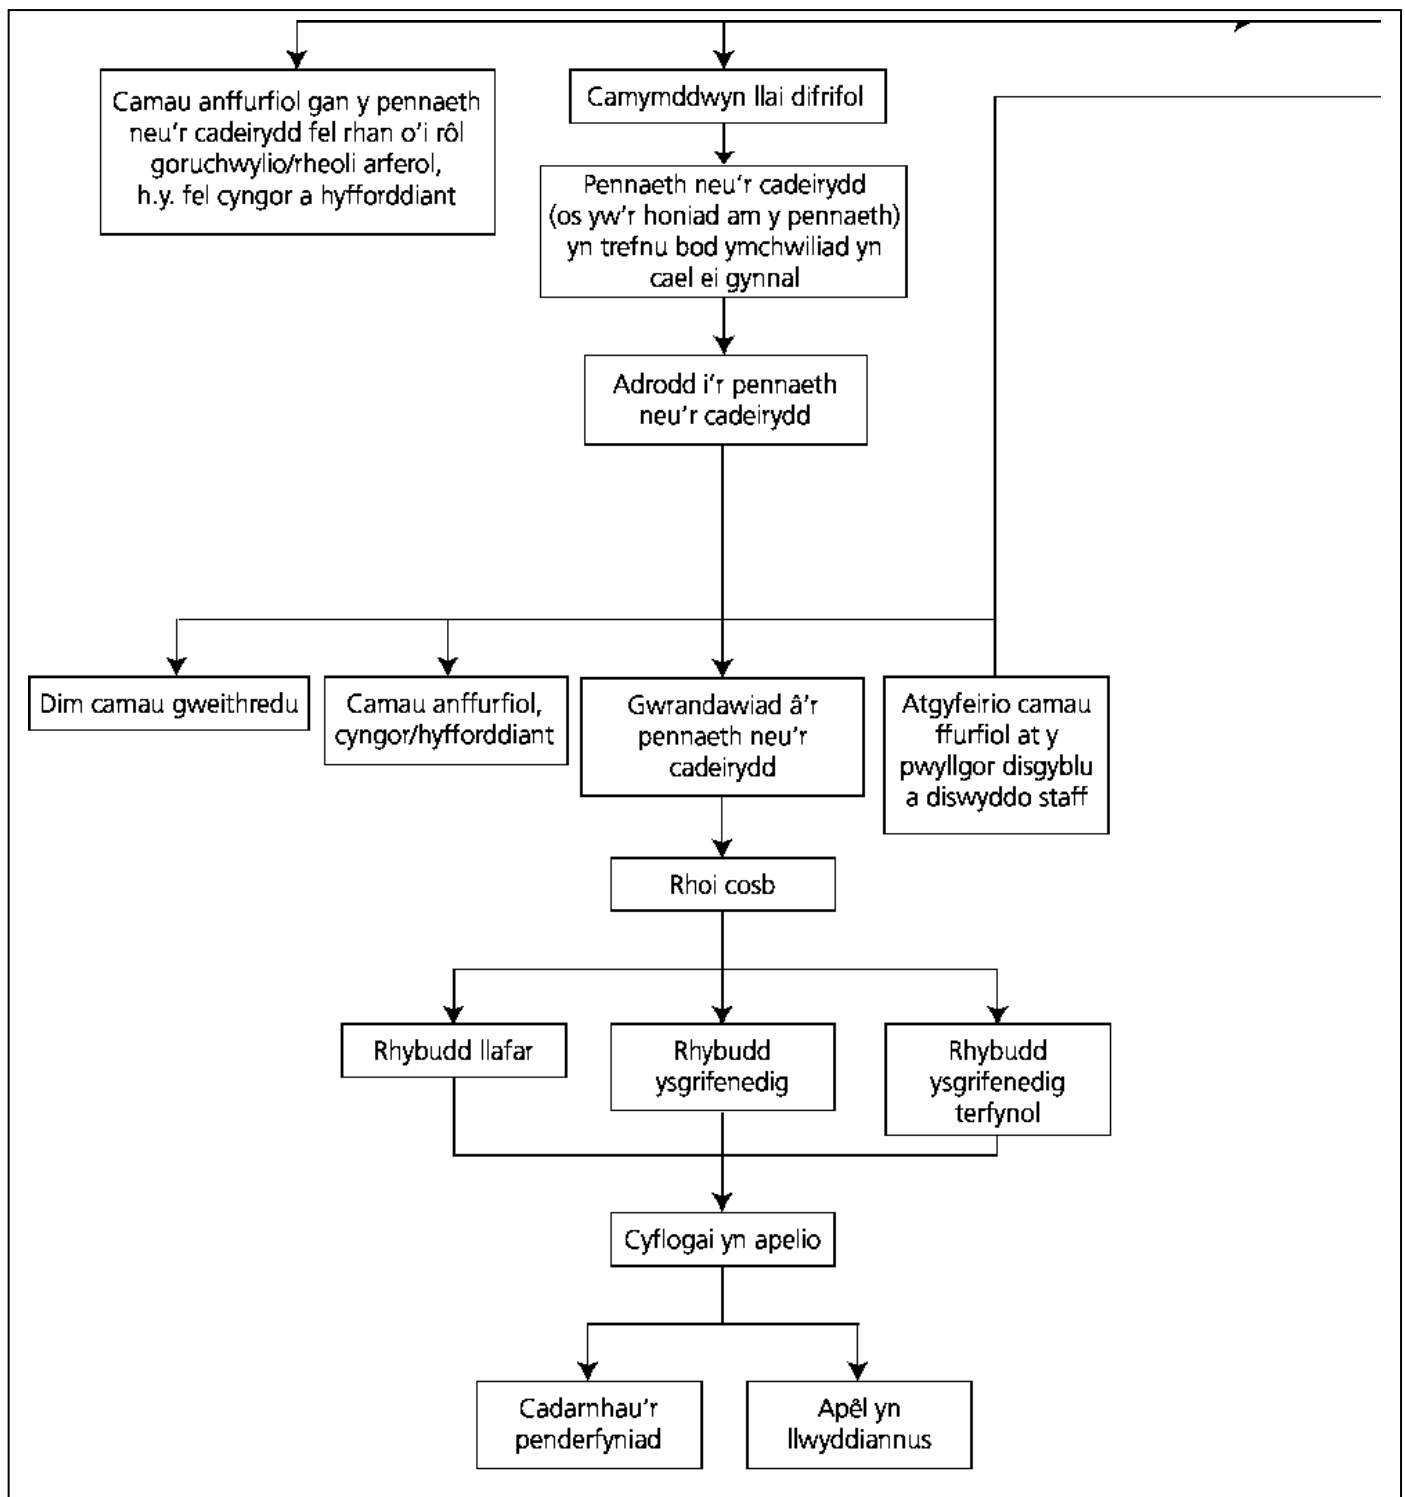

Atodiad E: Siart Llif ar gyfer camymddwyn llai difrifol a chamymddwyn difrifol

Honiad yn dod i law

Gweithdrefnau disgyblu a diswyddo staff ysgol
 Ionawr 2013
 Cylchlythyr canllaw
 Rhif: 002/2013