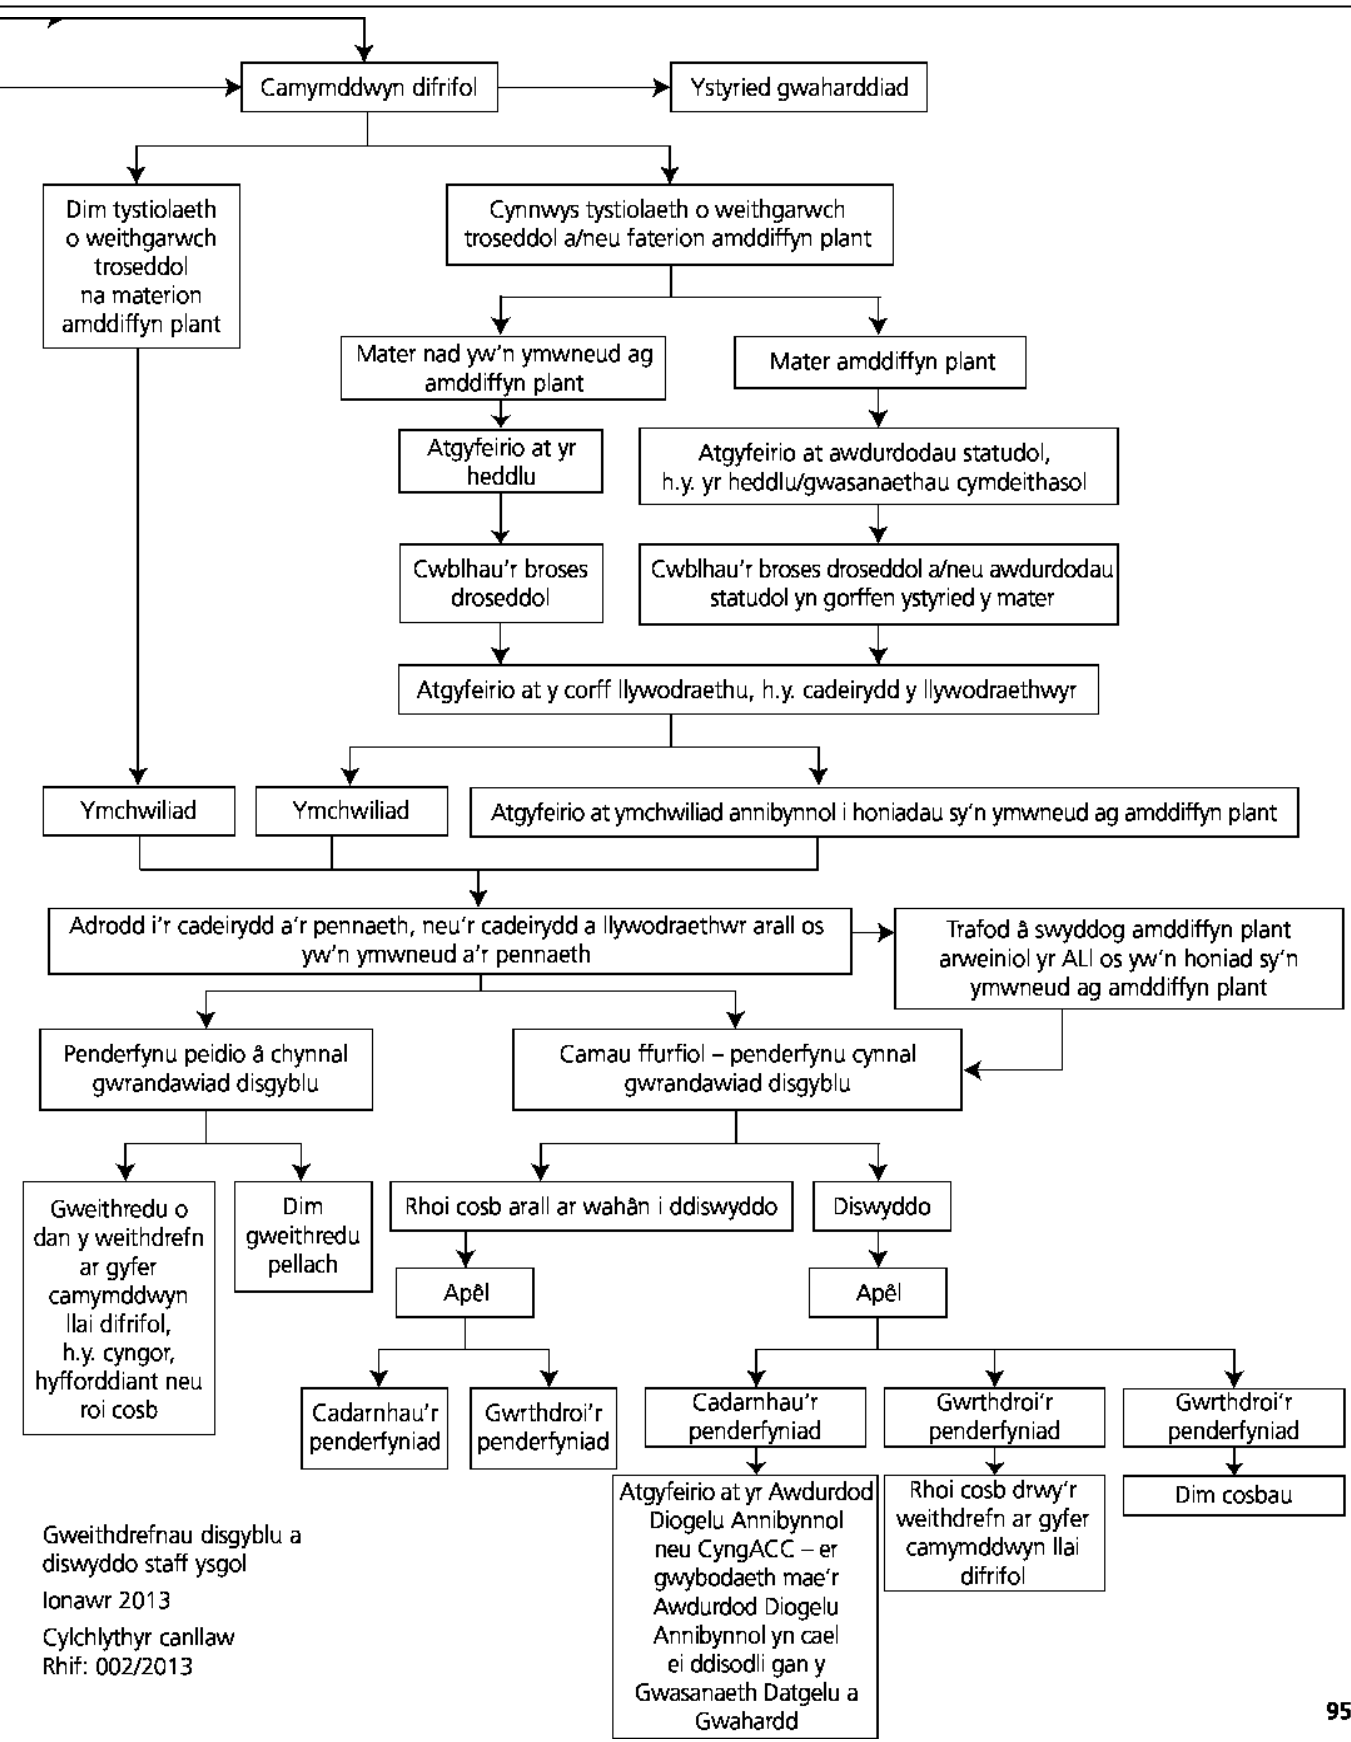

Atodiad E: Siart Llif ar gyfer camymddwyn llai difrifol a chamymddwyn difrifol

Honiad yn dod i law

Gweithdrefnau disgyblu a diswyddo staff ysgol
 Ionawr 2013
 Cylchlythyr canllaw
 Rhif: 002/2013